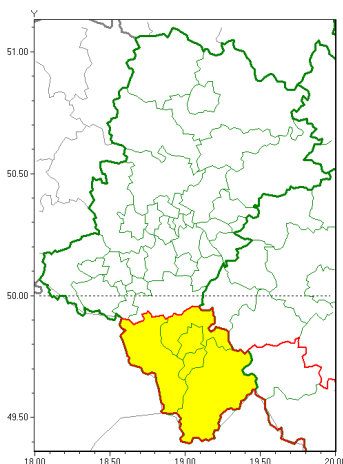

Zasięg ostrzeżeń w województwie

Intensywne opady śniegu
2022-01-25 13:25

WOJEWÓDZTWO ŁĄSKIE
OSTRZEŻENIA METEOROLOGICZNE ZBIORCZO NR 21
WYKAZ OBSZARÓW ZUJCIANYCH OSTRZEŻENIAMI
o godz. 13:25 dnia 25.01.2022

Zjawisko/Stopień zagrożenia	Intensywne opady śniegu/1
Obszar (w nawiasie numer ostrzeżenia dla powiatu)	powiaty: bielski(11), Bielsko-Biała(11), cieszyński(15), żywiecki(15)
Ważność	od godz. 20:00 dnia 25.01.2022 do godz. 18:00 dnia 26.01.2022
Prawdopodobieństwo	80%
Przebieg	Prognozowane są opady śniegu, które na obszarach położonych powyżej 500 m n.p.m. spowodują przyrost pokrywy śnieżnej 10 cm do 17 cm.
SMS	IMGW-PIB OSTRZEŻENIE: NIEG/1 Łąskie (4 powiaty) od 20:00/25.01 do 18:00/26.01.2022 przyrost pokrywy 17 cm. Dotyczy powiatów: bielski, Bielsko-Biała, cieszyński i żywiecki.
RSO	Woj. Łąskie (4 powiaty), IMGW-PIB wydał ostrzeżenie pierwszego stopnia o intensywnych opadach śniegu
Uwagi	Brak.
Dyrektor synoptyk IMGW-PIB	Iwona Lelko